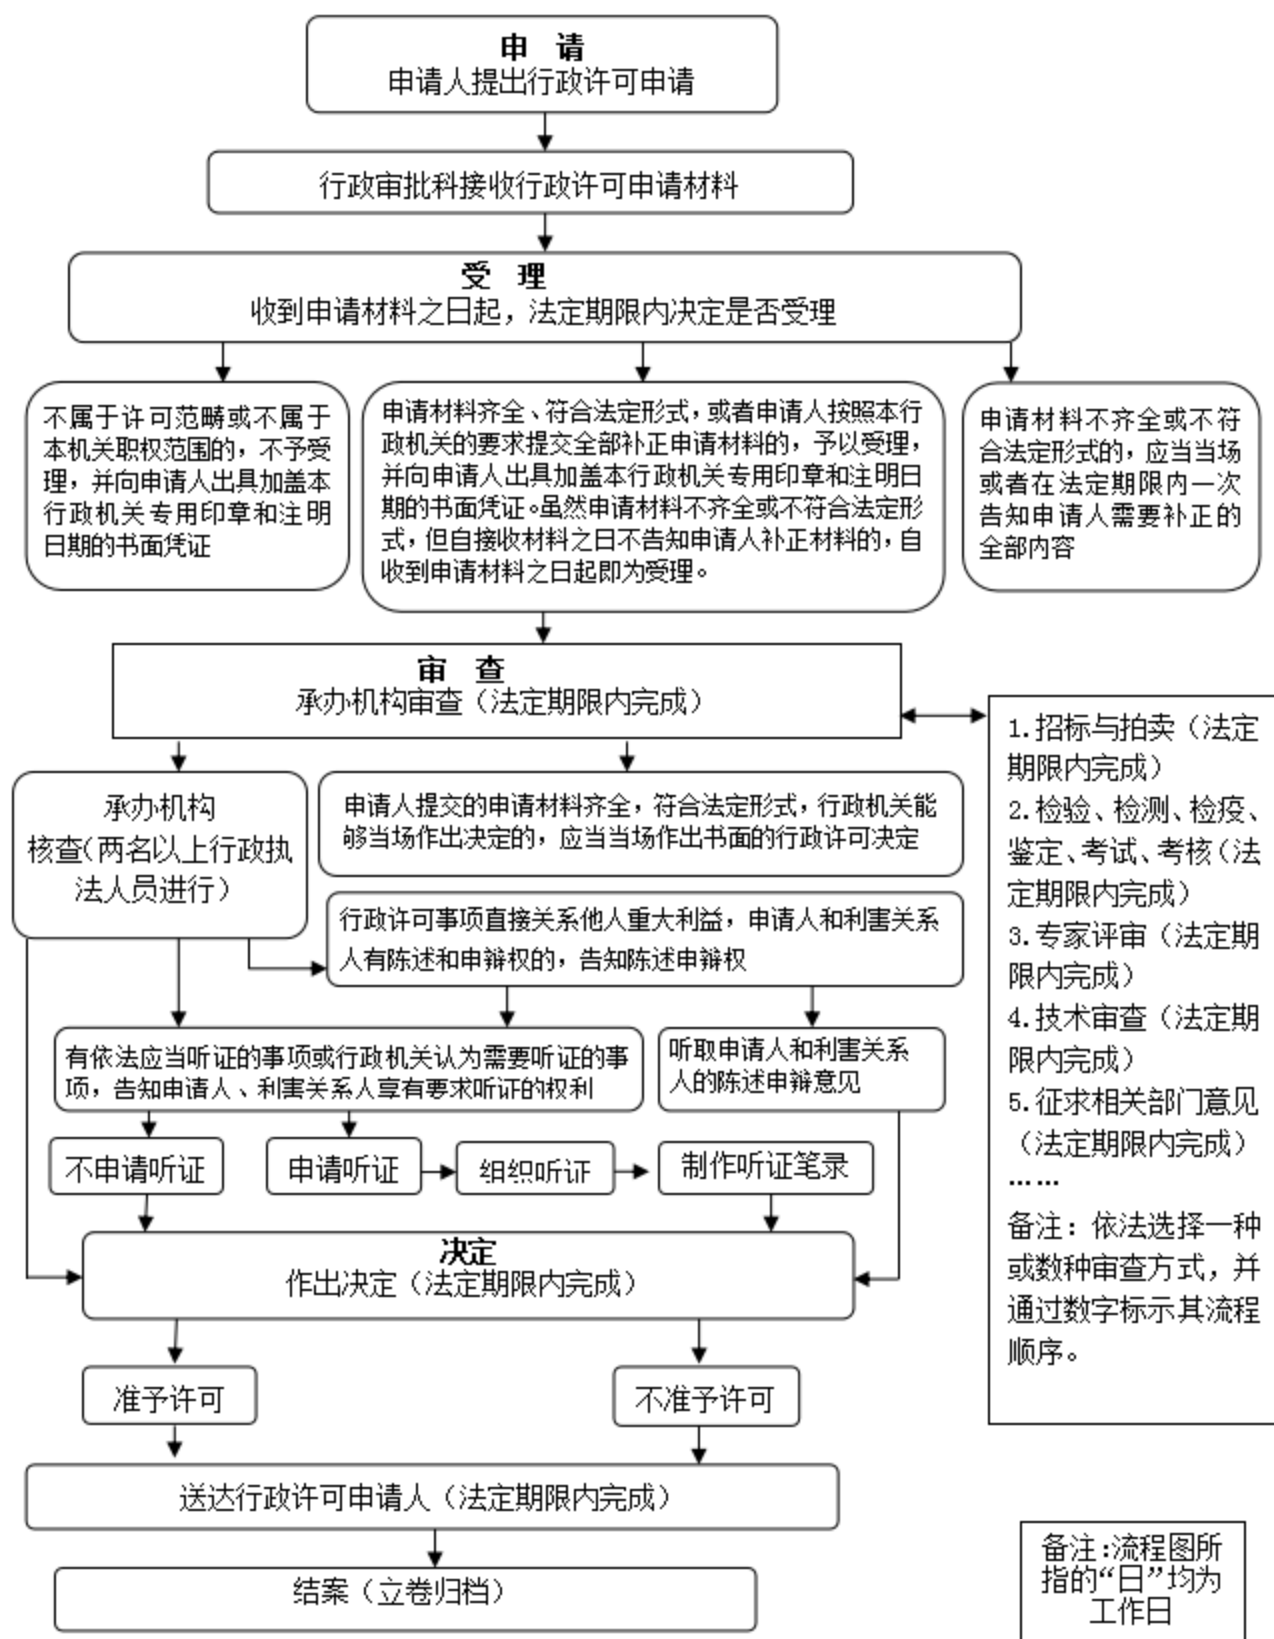

平顶山市卫东区市场监督管理局行政职权运行流程图

一、行政许可类流程图

二、行政处罚类一般程序流程图

三、行政处罚类简易程序流程图

四、行政强制措施类流程图

五、行政强制执行类流程图