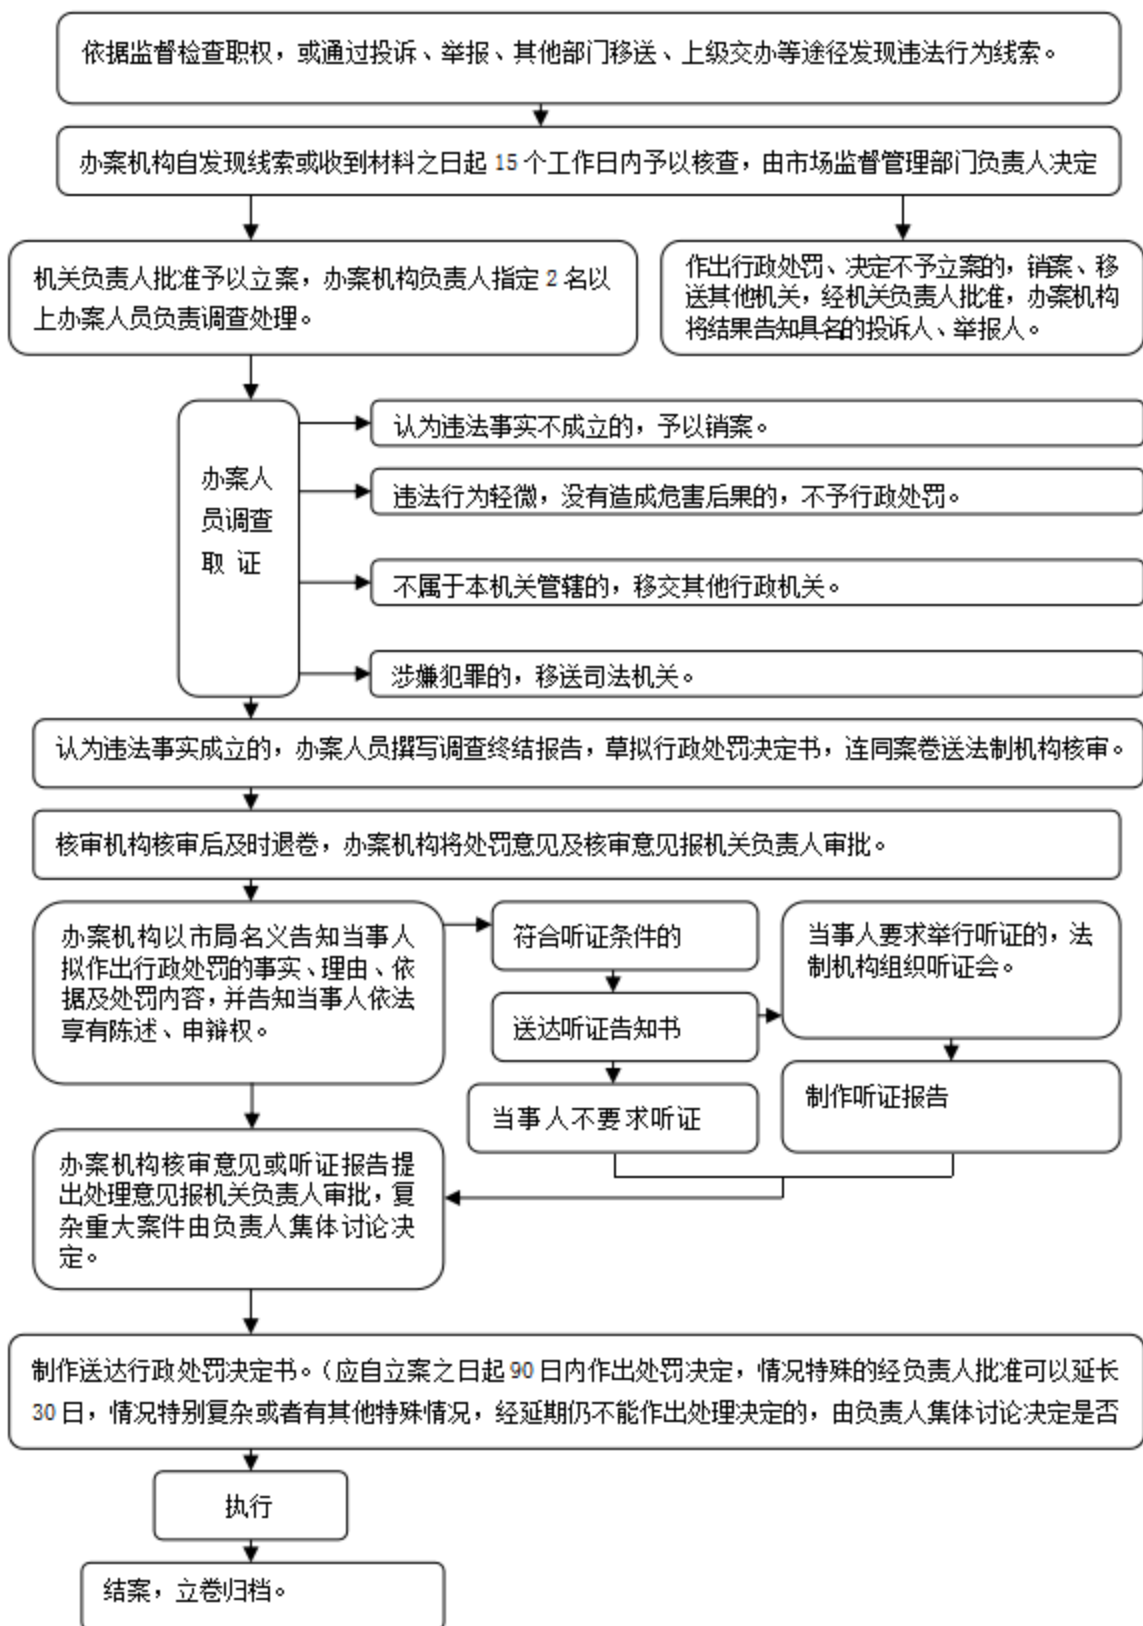

平顶山市卫东区市场监督管理局行政职权运行流程图

一、行政许可类流程图

二、行政处罚类一般程序流程图

三、行政处罚类简易程序流程图

四、行政强制措施类流程图

五、行政强制执行类流程图