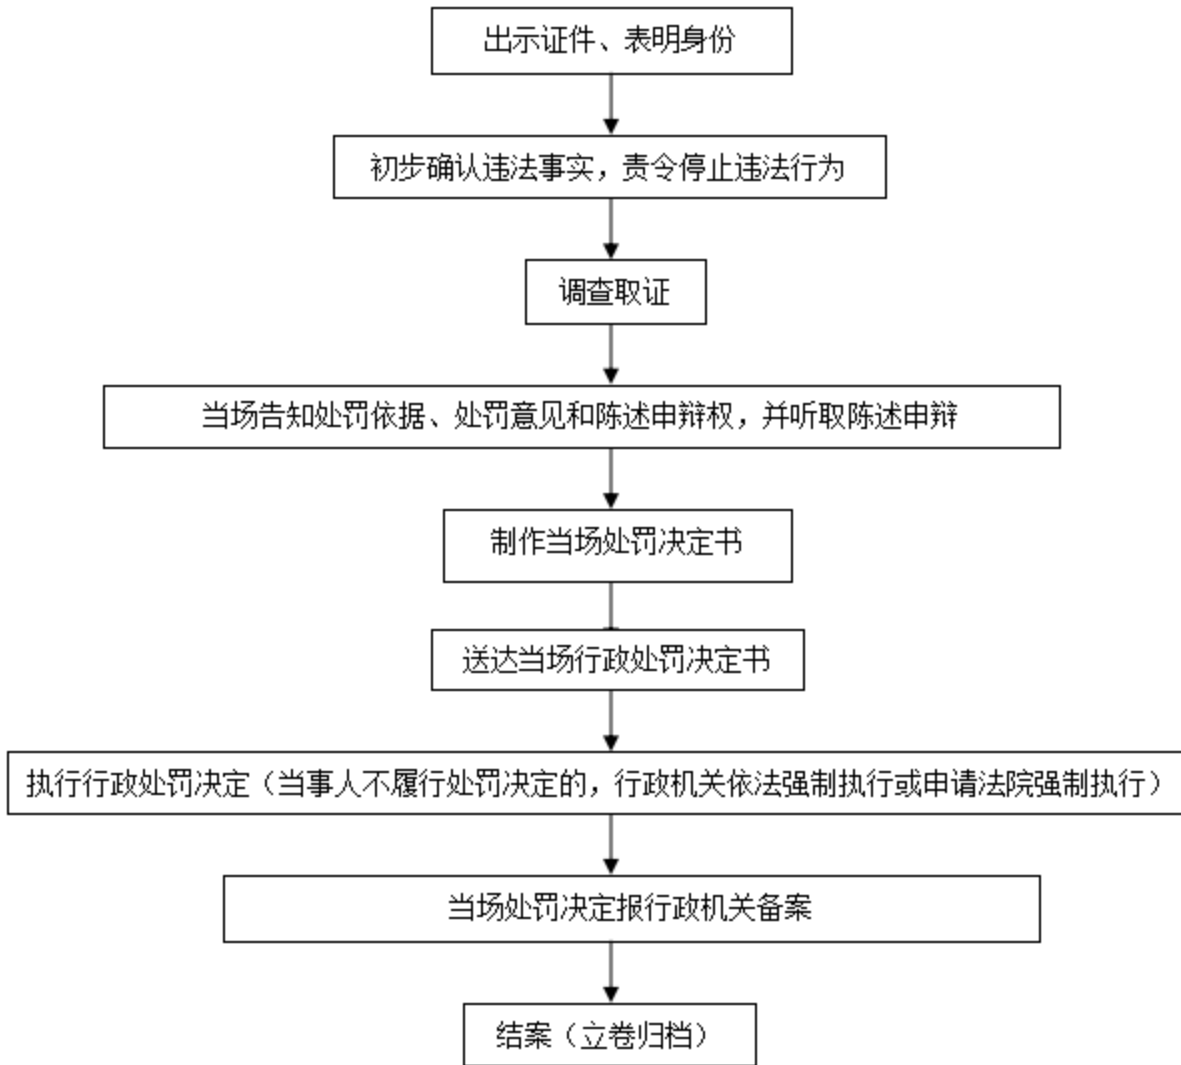

平顶山市卫东区市场监督管理局行政职权运行流程图

一、行政许可类流程图

二、行政处罚类一般程序流程图

三、行政处罚类简易程序流程图

四、行政强制措施类流程图

五、行政强制执行类流程图