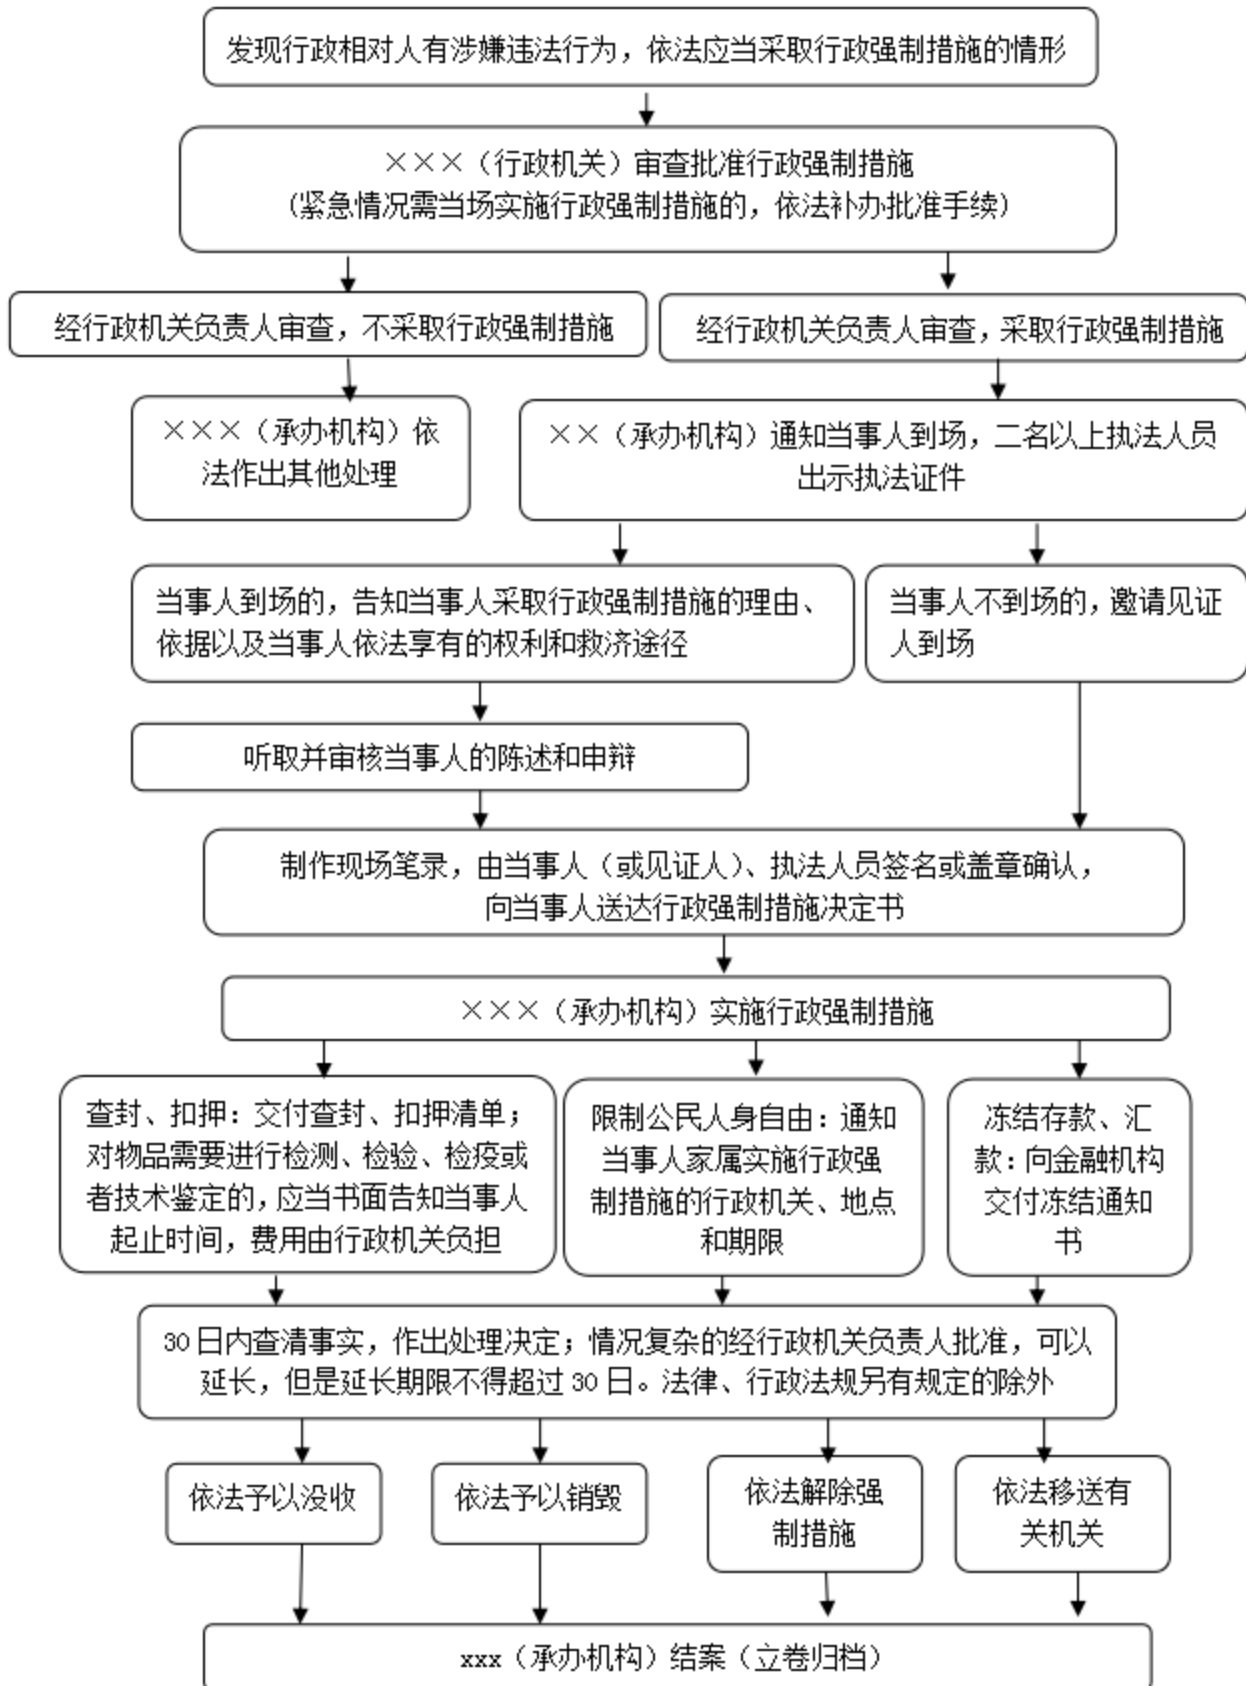

平顶山市卫东区市场监督管理局行政职权运行流程图

一、行政许可类流程图

二、行政处罚类一般程序流程图

三、行政处罚类简易程序流程图

四、行政强制措施类流程图

五、行政强制执行类流程图